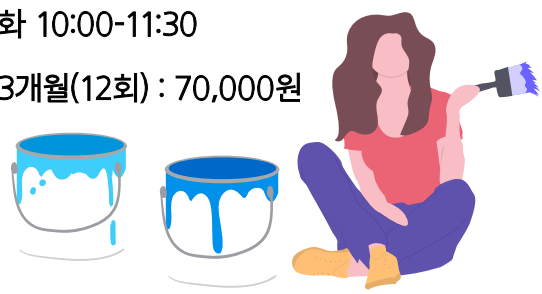

※ 평일 수업 :
강사와 시간협의 후 조정가능

해금 추천

최유하 (해금전문강사)

토 14:00-14:50
15:00-15:50
16:00-16:50

3개월(12회) : 100,000원

※ 악기 무료대여(선착순 5명)

두 줄로 된 한국의 전통 악기인
해금에 대해 알아보고
간단한 곡으로 연주법을
익히는 프로그램

Adult Class

※ 공예수업은 재료비 별도입니다.

포크아트&쉐비로즈&틀페인팅 세라믹페인팅&리폼페인팅

김미진 (평생교육진흥원연구회 대구지부장)
화 10:00-11:30
3개월(12회) : 70,000원

젤네일아트

이연지 (네일전문강사)
화 10:00-11:30
3개월(12회) : 80,000원
※ 도구&재료비 별도, 강사와 협의

펜캘리(손글씨)

장영운 (캘리그래피 전문강사)
화 10:00-11:50
3개월(12회) : 150,000원
재료비 : 25,000원