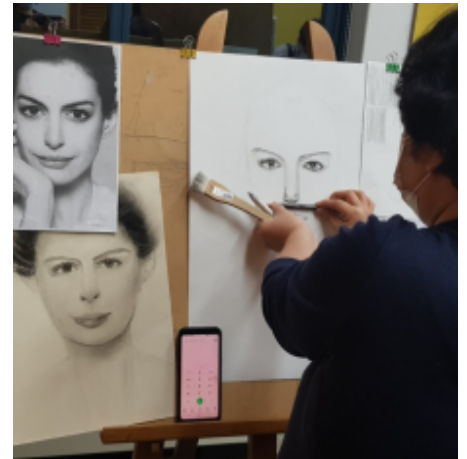

꽃과 일상의 소품을 주제로 스케치부터 채색까지 색연필로 쉽게 배우는 감성일러스트

성인 미술 추천

김희수 (미술석사)

화 18:00-18:50
19:00-19:50

3개월(12회) : 90,000원

유화, 일러스트화, 수채화, 소묘, 인물화, 색연필화, 드로잉 등 성인 미술의 모든 분야를 개인의 특성에 맞게 지도

콩테로 그리는 연필초상화 추천

백남학 (현업작가)